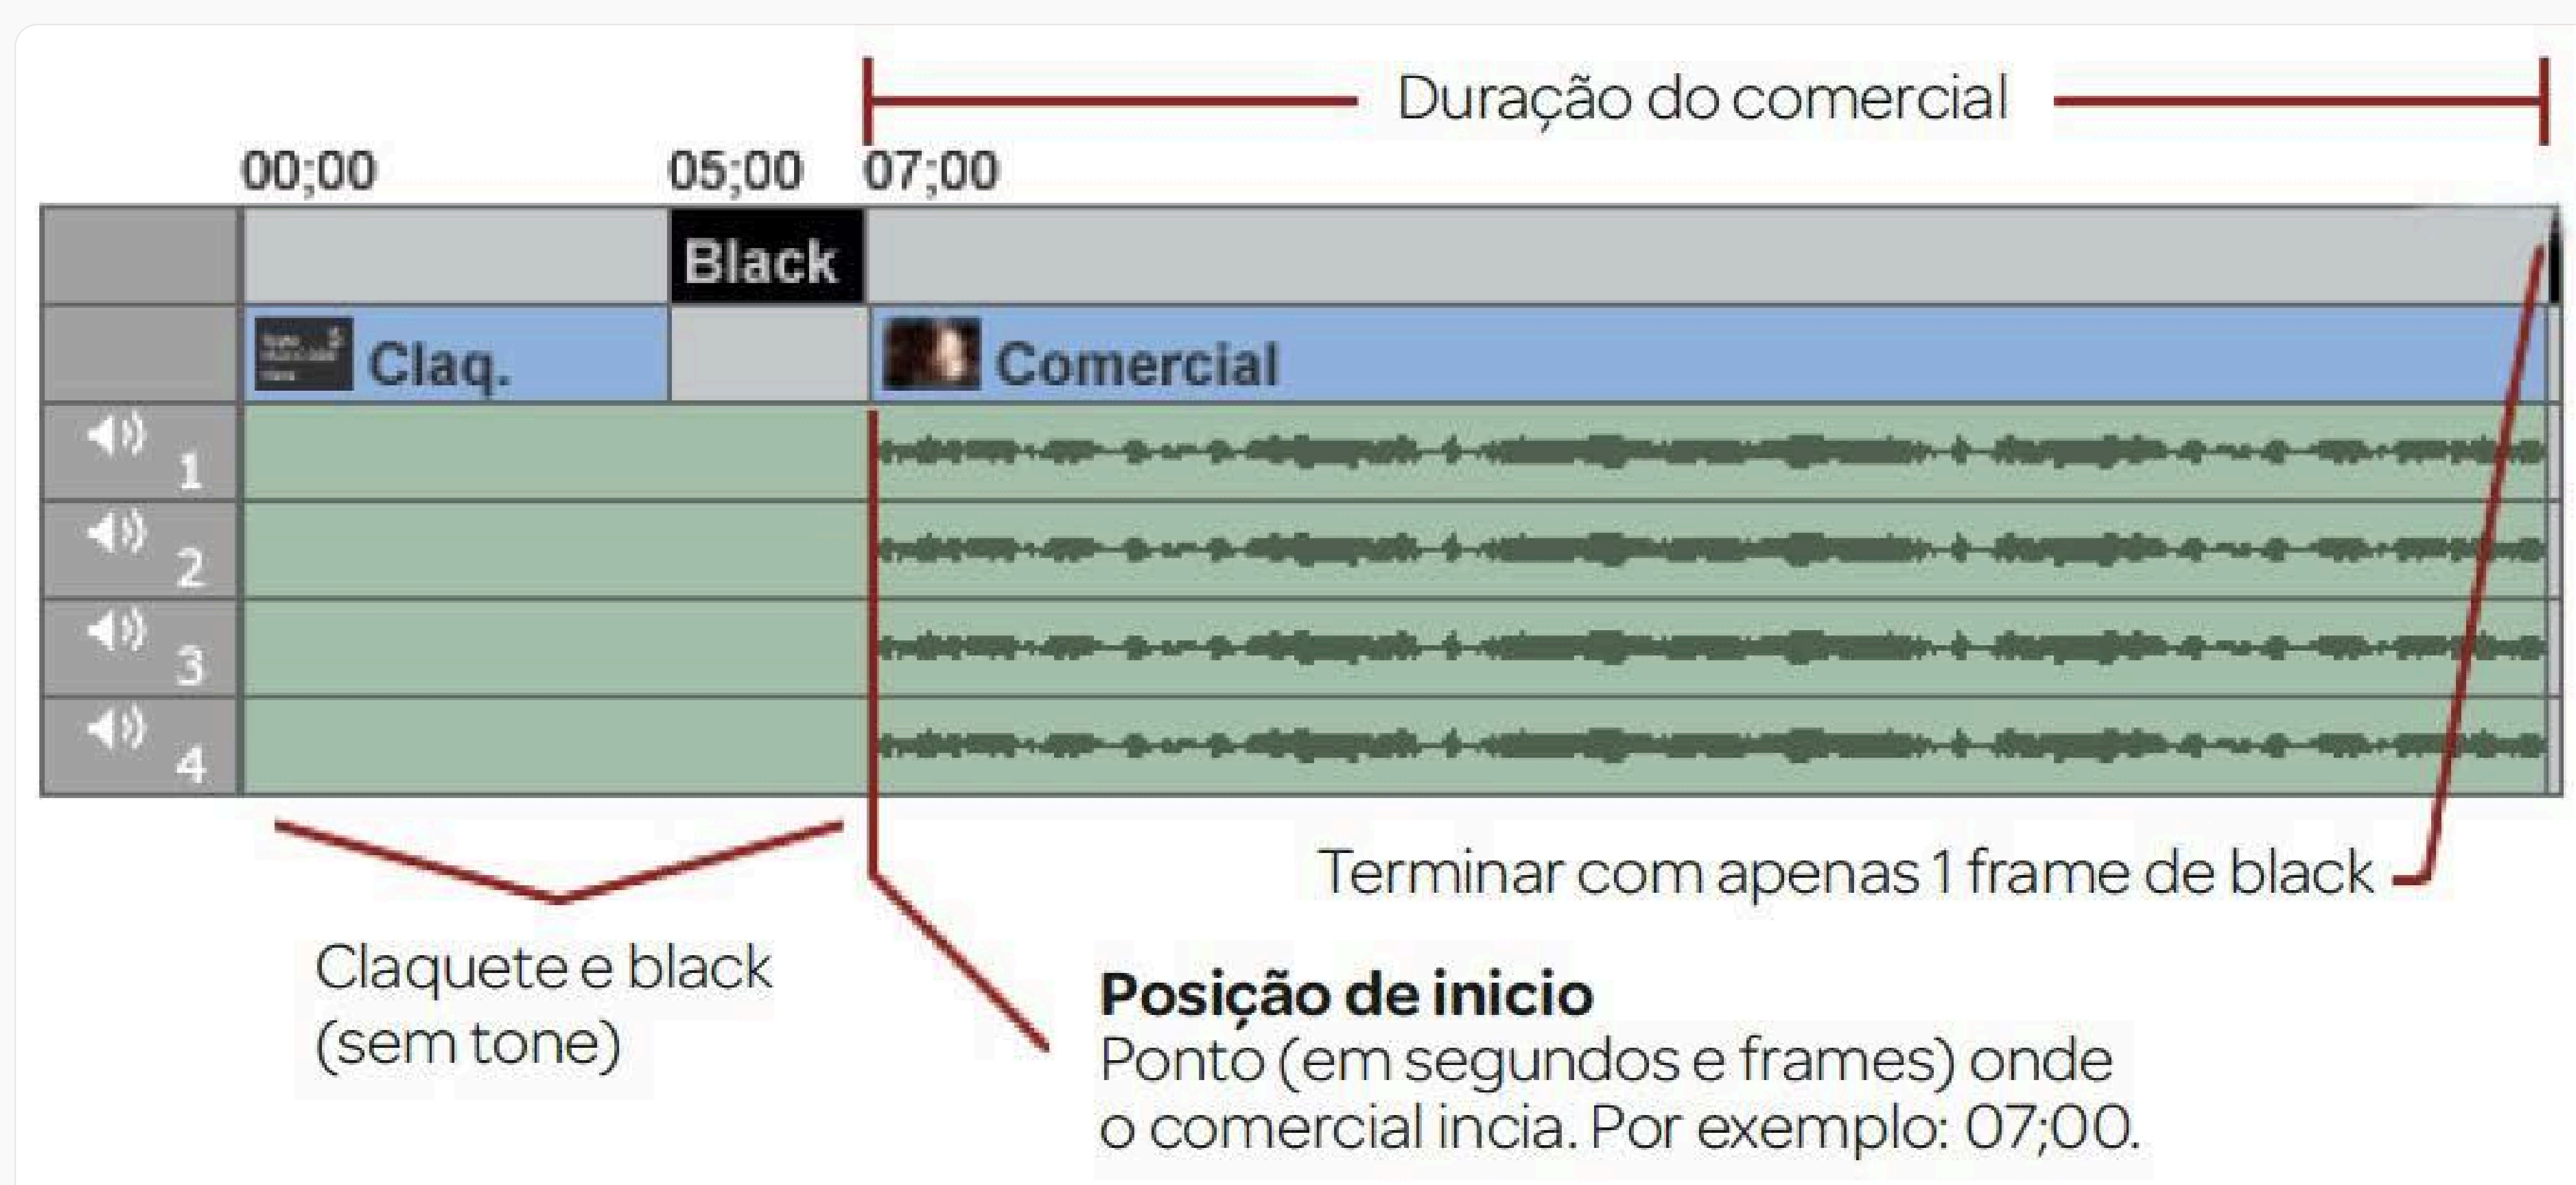

Estrutura da sequência

ITEM	DURACAO	TC
Claquete	5 segundos	00:00:00;00 - 00:00:04;29
Black	2 segundos	00:00:05;00 - 00:00:06;29
Comercial	30 segundos (exemplo)	00:00:07;00 - 00:00:37;29
Black	1 frame (opcional)	00:00:37;00 - 00:00:37;01

Estrutura de sequência (Exemplo: comercial de 30")

Sequência com 4 canais de áudio

[Download do projeto base Adobe Premiere](#)